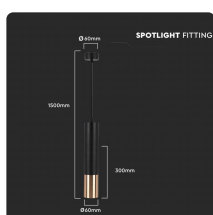

## SKU 6688 VT-977

Portafaretto LED a Sospensione GU10 Corpo in Alluminio Nero+Oro D:60\*300MM

### Specifiche tecniche

<b>Grado di Protezione</b>	IP20	<b>Materiale</b>	Alluminio
<b>Attacco</b>	GU10	<b>Colore</b>	Nero+Oro
<b>Dimensione</b>	60x60x1500mm	<b>Lunghezza</b>	300mm+Cavo
<b>Installazione</b>	Sospensione	<b>Tensione d'Alimentazione</b>	AC:220-240V,50Hz